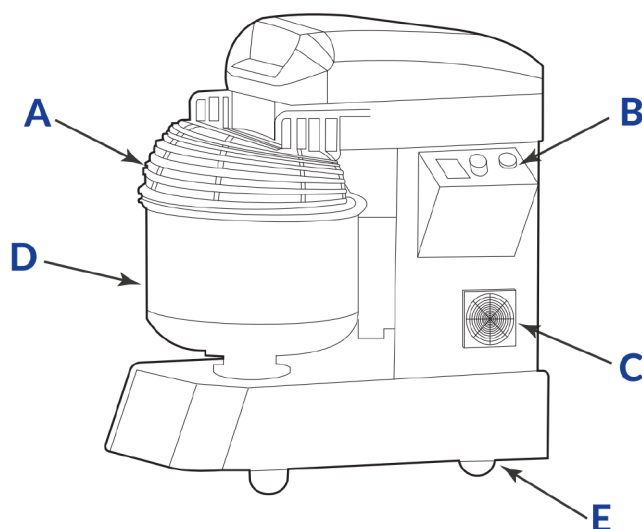

AMASADORAS

ESPECIFICACIONES TÉCNICAS

Dimensiones con empaque

Largo:	1075 mm
Ancho:	620 mm
Alto:	1220 mm

Dimensiones sin empaque

Largo:	1130 mm
Ancho:	580 mm
Alto:	1180 mm

Materiales

Tazón:	Acero inoxidable
Guarda de seguridad:	Acero inoxidable
Accesorios:	2
Gancho:	Acero
Refinador:	Acero
Material externo:	Plástico rígido / acero
Material interno:	Acero

Capacidad del equipo

Capacidad en litros:	66 litros
Capacidad de masa:	25 kilogramos
Velocidades:	1
Velocidad del eje agitador:	252 RPM
Velocidad del tazón:	28 RPM

Datos eléctricos

Fuentes de alimentación:	220V/60HZ
Potencia:	2.1 Kw
Longitud de cable:	1000 mm
Tipo de enchufe:	Tipo B
Transmisión:	Cadena

Datos logísticos:

Peso bruto:	210 kg
Peso neto:	187 kg

PARTES / VISTAS DEL EQUIPO

- **A.** Guarda de seguridad
- **B.** Panel de control
- **C.** Ventilador
- **D.** Tazón
- **E.** Llantas